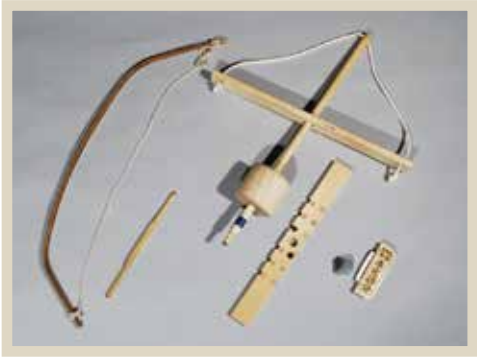

学校向け資料貸出

～教室がミニ博物館に～

休館中の貸出可能な資料については、お問合せください。

学校の授業等で活用いただけるよう、テーマごとに実物資料や複製品をパックにして貸出を行っています。

貸出資料の種類

各時代の土器	縄文時代・弥生時代・古墳時代・平安時代出土の土器	
時代衣装	縄文・弥生・古墳・飛鳥・室町・明治の各時代の衣装	
農具	箕・田下駄	
昔の生活道具	火おこし用具	舞いぎり式の火おこし器・弓ぎり式の火おこし器・火打石
	囲炉裏の道具	自在鉤・鉄鍋・鉄瓶など
	台所の道具	鉄釜・鍋敷き・おひつ・すいのうなど
	洗濯道具	たらい・洗濯板
	運搬道具	天秤棒・もっこ・背負い籠・背負いばしご・水桶
	遊び用具	けん玉・お手玉など
	その他	石臼・糸車・炭火アイロン・こて・ゆたんぼ・雪ぐつなど

火おこし用具

1. 1 貸出期間 原則として10日間以内（利用日の1か月前までにお電話ください）
2. 2 申し込み方法 まずはお電話でお問合せの上、お申し込みください。
   資料の数に限りがありますので、申し込みが重なった場合は先着順となります。
3. 3 借り方と返し方 直接お越しいただき、借り受け、返却をお願いします。
   資料の貸出にあたっては、所定の申請書を御提出ください。
4. 4 その他 費用は**無料**です。資料の取扱方法は、貸出時に説明します。
   貸出資料は写真と異なる場合があります。